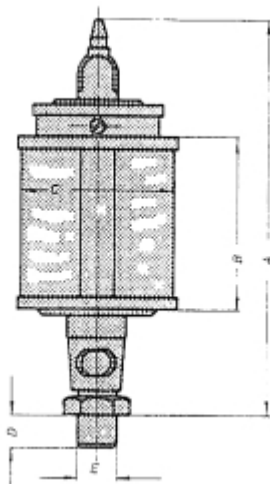

HANDBEDIENDE OLIEDRUPPELPOT UNI 60 NATUURLAS

Model: 1705 2102

Description

Uni oliedruppelpotten zijn leverbaar met reservoir van plexiglas en natuurglas.
De druppelinstelling is nauwkeurig instelbaar en regelbaar. De pot is voorzien van een vulschaal met stofdeksel. Duidelijk druppel-controleglas.

Type :	Draad E (BSP):	A :	B :	C :	D :	Inh. ml. :
UNI 25	1/8 1/4	72	28	25	8	10
UNI 30	1/8 1/4	77	30	30	8	20
UNI 40	1/8 1/4	100	40	40	10	36
UNI 50	1/4 3/8	110	50	50	12	84
UNI 60	1/4 3/8 1/2	120	60	60	12	140
UNI 60 x 80	1/4 3/8 1/2	140	80	60	12	200
UNI 80 x 100	1/2 3/4 1/4 bi.dr.	160	100	80	16	500
UNI 100 x 100	1/2 3/4 1/4 bi.dr.	185	100	100	16	750
UNI 100 x 120	1/2 3/4 1/4 bi.dr.	195	120	100	16	1000
UNI 130 x 150	1/2 3/4 1/4 bi.dr.	240	150	130	16	2000
UNI 150 x 180	1/2 3/4 1/4 bi.dr.	270	180	150	16	3000