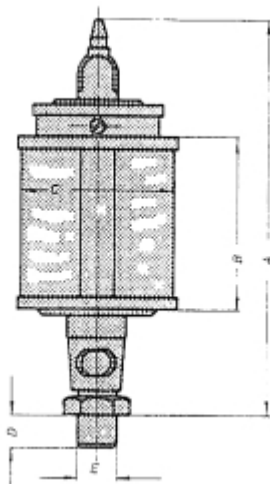

HANDBEDIENDE OLIEDRUPPELPOT UNI 60 PLEXIGLAS

Model: 1705 1102

Omschrijving

Uni oliedruppelpotten zijn leverbaar met reservoir van plexiglas en natuurglas. De druppelinstelling is nauwkeurig instelbaar en regelbaar. De pot is voorzien van een vulschaal met stofdeksel. Duidelijk druppel-controleglas.

Type :	Draad E (BSP):	A :	B :	C :	D :	Inh. ml. :
UNI 25	1/8 1/4	72	28	25	8	10
UNI 30	1/8 1/4	77	30	30	8	20
UNI 40	1/8 1/4	100	40	40	10	36
UNI 50	1/4 3/8	110	50	50	12	84
UNI 60	1/4 3/8 1/2	120	60	60	12	140
UNI 60 x 80	1/4 3/8 1/2	140	80	60	12	200
UNI 80 x 100	1/2 3/4 1/4 bi.dr.	160	100	80	16	500
UNI 100 x 100	1/2 3/4 1/4 bi.dr.	185	100	100	16	750
UNI 100 x 120	1/2 3/4 1/4 bi.dr.	195	120	100	16	1000
UNI 130 x 150	1/2 3/4 1/4 bi.dr.	240	150	130	16	2000
UNI 150 x 180	1/2 3/4 1/4 bi.dr.	270	180	150	16	3000