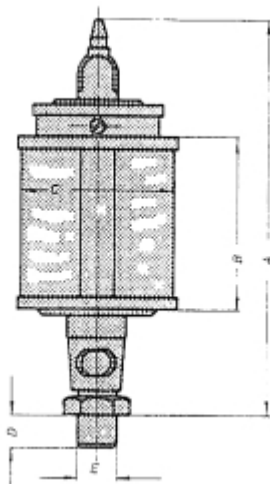

HANDBEDIENDE OLIEDRUPPELPOT UNI 60 PLEXIGLAS

Model: 1705 1102

Description

Uni oliedruppelpotten zijn leverbaar met reservoir van plexiglas en natuurglas.
De druppelinstelling is nauwkeurig instelbaar en regelbaar. De pot is voorzien van een vulschaal met stofdeksel. Duidelijk druppel-controleglas.

Type :	Draad E (BSP):	A :	B :	C :	D :	Inh. ml. :
UNI 25	1/8 1/4	72	28	25	8	10
UNI 30	1/8 1/4	77	30	30	8	20
UNI 40	1/8 1/4	100	40	40	10	36
UNI 50	1/4 3/8	110	50	50	12	84
UNI 60	1/4 3/8 1/2	120	60	60	12	140
UNI 60 x 80	1/4 3/8 1/2	140	80	60	12	200
UNI 80 x 100	1/2 3/4 1/4 bi.dr.	160	100	80	16	500
UNI 100 x 100	1/2 3/4 1/4 bi.dr.	185	100	100	16	750
UNI 100 x 120	1/2 3/4 1/4 bi.dr.	195	120	100	16	1000
UNI 130 x 150	1/2 3/4 1/4 bi.dr.	240	150	130	16	2000
UNI 150 x 180	1/2 3/4 1/4 bi.dr.	270	180	150	16	3000