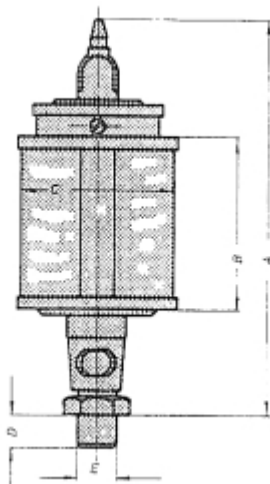

## HANDBEDIENDE OLIEDRUPPELPOT UNI 50 NATUURLAS

Model: 1704 2102

### Omschrijving

Uni oliedruppelpotten zijn leverbaar met reservoir van plexiglas en natuurglas. De druppelinstelling is nauwkeurig instelbaar en regelbaar. De pot is voorzien van een vulschaal met stofdeksel. Duidelijk druppel-controleglas.

Type :	Draad E (BSP):	A :	B :	C :	D :	Inh. ml. :
UNI 25	1/8 1/4	72	28	25	8	10
UNI 30	1/8 1/4	77	30	30	8	20
UNI 40	1/8 1/4	100	40	40	10	36
UNI 50	1/4 3/8	110	50	50	12	84
UNI 60	1/4 3/8 1/2	120	60	60	12	140
UNI 60 x 80	1/4 3/8 1/2	140	80	60	12	200
UNI 80 x 100	1/2 3/4 1/4 bi.dr.	160	100	80	16	500
UNI 100 x 100	1/2 3/4 1/4 bi.dr.	185	100	100	16	750
UNI 100 x 120	1/2 3/4 1/4 bi.dr.	195	120	100	16	1000
UNI 130 x 150	1/2 3/4 1/4 bi.dr.	240	150	130	16	2000
UNI 150 x 180	1/2 3/4 1/4 bi.dr.	270	180	150	16	3000

### Technische gegevens

Inhoud (ml) 84

Materiaal natuurglas