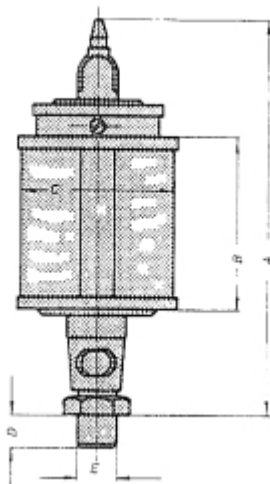

HANDBEDIENDE OLIEDRUPPELPOT UNI 50 NATUURGLAS

Model: 1704 2102

Description

Uni oliedruppelpotten zijn leverbaar met reservoir van plexiglas en natuurglas.
De druppelinstelling is nauwkeurig instelbaar en regelbaar. De pot is voorzien van een vulschaal met stofdeksel. Duidelijk druppel-controleglas.

Type :	Draad E (BSP):	A :	B :	C :	D :	Inh. ml. :
UNI 25	1/8 1/4	72	28	25	8	10
UNI 30	1/8 1/4	77	30	30	8	20
UNI 40	1/8 1/4	100	40	40	10	36
UNI 50	1/4 3/8	110	50	50	12	84
UNI 60	1/4 3/8 1/2	120	60	60	12	140
UNI 60 x 80	1/4 3/8 1/2	140	80	60	12	200
UNI 80 x 100	1/2 3/4 1/4 bi.dr.	160	100	80	16	500
UNI 100 x 100	1/2 3/4 1/4 bi.dr.	185	100	100	16	750
UNI 100 x 120	1/2 3/4 1/4 bi.dr.	195	120	100	16	1000
UNI 130 x 150	1/2 3/4 1/4 bi.dr.	240	150	130	16	2000
UNI 150 x 180	1/2 3/4 1/4 bi.dr.	270	180	150	16	3000