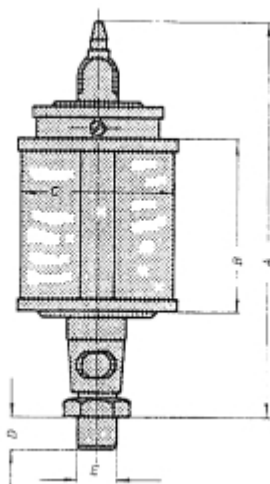

HANDBEDIENDE OLIEDRUPPELPOT UNI 50 PLEXIGLAS

Model: 1704 1102

Omschrijving

Uni oliedruppelpotten zijn leverbaar met reservoir van plexiglas en natuurglas.

De druppelinstelling is nauwkeurig instelbaar en regelbaar. De pot is voorzien van een vulschaal met stofdeksel. Duidelijk druppel-controleglas.

Type :	Draad E (BSP):	A :	B :	C :	D :	Inh. ml. :
UNI 25	1/8 1/4	72	28	25	8	10
UNI 30	1/8 1/4	77	30	30	8	20
UNI 40	1/8 1/4	100	40	40	10	36
UNI 50	1/4 3/8	110	50	50	12	84
UNI 60	1/4 3/8 1/2	120	60	60	12	140
UNI 60 x 80	1/4 3/8 1/2	140	80	60	12	200
UNI 80 x 100	1/2 3/4 1/4 bi.dr.	160	100	80	16	500
UNI 100 x 100	1/2 3/4 1/4 bi.dr.	185	100	100	16	750
UNI 100 x 120	1/2 3/4 1/4 bi.dr.	195	120	100	16	1000
UNI 130 x 150	1/2 3/4 1/4 bi.dr.	240	150	130	16	2000
UNI 150 x 180	1/2 3/4 1/4 bi.dr.	270	180	150	16	3000

Technische gegevens

Inhoud (ml) 84

Materiaal plexi

Smeertechniek Rotterdam

Cairostraat 74

3047 BC Rotterdam

T 010 - 466 62 55

F 010 - 466 66 55