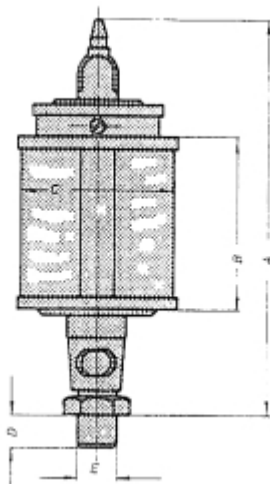

HANDBEDIENDE OLIEDRUPPELPOT UNI 50 PLEXIGLAS

Model: 1704 1102

Omschrijving

Uni oliedruppelpotten zijn leverbaar met reservoir van plexiglas en natuurglas. De druppelinstelling is nauwkeurig instelbaar en regelbaar. De pot is voorzien van een vulschaal met stofdeksel. Duidelijk druppel-controleglas.

Type :	Draad E (BSP):	A :	B :	C :	D :	Inh. ml. :
UNI 25	1/8 1/4	72	28	25	8	10
UNI 30	1/8 1/4	77	30	30	8	20
UNI 40	1/8 1/4	100	40	40	10	36
UNI 50	1/4 3/8	110	50	50	12	84
UNI 60	1/4 3/8 1/2	120	60	60	12	140
UNI 60 x 80	1/4 3/8 1/2	140	80	60	12	200
UNI 80 x 100	1/2 3/4 1/4 bi.dr.	160	100	80	16	500
UNI 100 x 100	1/2 3/4 1/4 bi.dr.	185	100	100	16	750
UNI 100 x 120	1/2 3/4 1/4 bi.dr.	195	120	100	16	1000
UNI 130 x 150	1/2 3/4 1/4 bi.dr.	240	150	130	16	2000
UNI 150 x 180	1/2 3/4 1/4 bi.dr.	270	180	150	16	3000