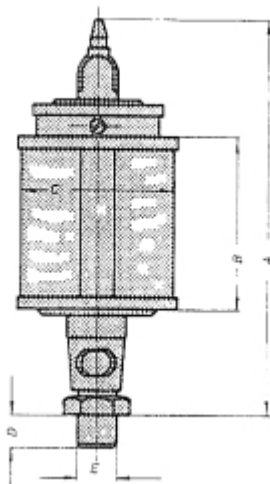

HANDBEDIENDE OLIEDRUPPELPOT UNI 50 PLEXIGLAS

Model: 1704 1102

Description

Uni oliedruppelpotten zijn leverbaar met reservoir van plexiglas en natuurglas.

De druppelinstelling is nauwkeurig instelbaar en regelbaar. De pot is voorzien van een vulschaal met stofdeksel. Duidelijk druppel-controleglas.

Type :	Draad E (BSP):	A :	B :	C :	D :	Inh. ml. :
UNI 25	1/8 1/4	72	28	25	8	10
UNI 30	1/8 1/4	77	30	30	8	20
UNI 40	1/8 1/4	100	40	40	10	36
UNI 50	1/4 3/8	110	50	50	12	84
UNI 60	1/4 3/8 1/2	120	60	60	12	140
UNI 60 x 80	1/4 3/8 1/2	140	80	60	12	200
UNI 80 x 100	1/2 3/4 1/4 bi.dr.	160	100	80	16	500
UNI 100 x 100	1/2 3/4 1/4 bi.dr.	185	100	100	16	750
UNI 100 x 120	1/2 3/4 1/4 bi.dr.	195	120	100	16	1000
UNI 130 x 150	1/2 3/4 1/4 bi.dr.	240	150	130	16	2000
UNI 150 x 180	1/2 3/4 1/4 bi.dr.	270	180	150	16	3000