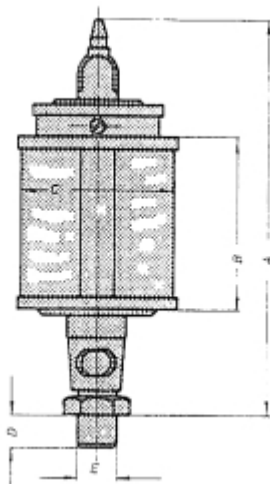

HANDBEDIENDE OLIEDRUPPELPOT UNI 40 PLEXIGLAS

Model: 1703 1102

Description

Uni oliedruppelpotten zijn leverbaar met reservoir van plexiglas en natuurglas.

De druppelinstelling is nauwkeurig instelbaar en regelbaar. De pot is voorzien van een vulschaal met stofdeksel. Duidelijk druppel-controleglas.

Type :	Draad E (BSP):	A :	B :	C :	D :	Inh. ml. :
UNI 25	1/8 1/4	72	28	25	8	10
UNI 30	1/8 1/4	77	30	30	8	20
UNI 40	1/8 1/4	100	40	40	10	36
UNI 50	1/4 3/8	110	50	50	12	84
UNI 60	1/4 3/8 1/2	120	60	60	12	140
UNI 60 x 80	1/4 3/8 1/2	140	80	60	12	200
UNI 80 x 100	1/2 3/4 1/4 bi.dr.	160	100	80	16	500
UNI 100 x 100	1/2 3/4 1/4 bi.dr.	185	100	100	16	750
UNI 100 x 120	1/2 3/4 1/4 bi.dr.	195	120	100	16	1000
UNI 130 x 150	1/2 3/4 1/4 bi.dr.	240	150	130	16	2000
UNI 150 x 180	1/2 3/4 1/4 bi.dr.	270	180	150	16	3000

Technische gegevens

Inhoud (ml) 36

Materiaal plexiglas

Smeertechniek Rotterdam

Cairostraat 74

3047 BC Rotterdam

T 010 - 466 62 55

F 010 - 466 66 55