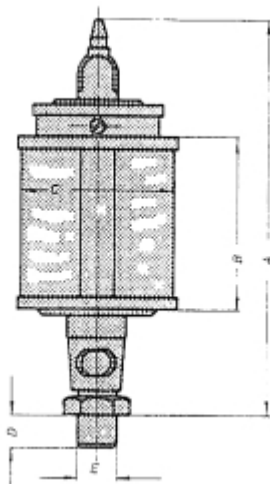

HANDBEDIENDE OLIEDRUPPELPOT UNI 30 NATUURLAS

Model: 1702 2101

Omschrijving

Uni oliedruppelpotten zijn leverbaar met reservoir van plexiglas en natuurglas.
De druppelinstelling is nauwkeurig instelbaar en regelbaar. De pot is voorzien van een vulschaal met stofdeksel. Duidelijk druppel-controleglas.

Type :	Draad E (BSP):	A :	B :	C :	D :	Inh. ml. :
UNI 25	1/8 1/4	72	28	25	8	10
UNI 30	1/8 1/4	77	30	30	8	20
UNI 40	1/8 1/4	100	40	40	10	36
UNI 50	1/4 3/8	110	50	50	12	84
UNI 60	1/4 3/8 1/2	120	60	60	12	140
UNI 60 x 80	1/4 3/8 1/2	140	80	60	12	200
UNI 80 x 100	1/2 3/4 1/4 bi.dr.	160	100	80	16	500
UNI 100 x 100	1/2 3/4 1/4 bi.dr.	185	100	100	16	750
UNI 100 x 120	1/2 3/4 1/4 bi.dr.	195	120	100	16	1000
UNI 130 x 150	1/2 3/4 1/4 bi.dr.	240	150	130	16	2000
UNI 150 x 180	1/2 3/4 1/4 bi.dr.	270	180	150	16	3000