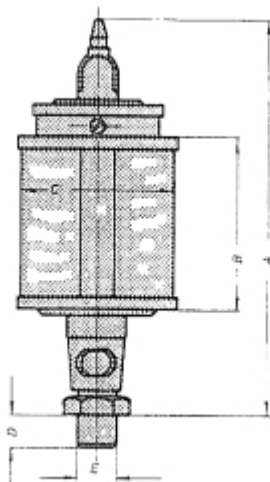

HANDBEDIENDE OLIEDRUPPELPOT UNI 30 NATUURLAS

Model: 1702 2101

Omschrijving

Uni oliedruppelpotten zijn leverbaar met reservoir van plexiglas en natuurglas.
De druppelinstelling is nauwkeurig instelbaar en regelbaar. De pot is voorzien van een vulschaal met stofdeksel. Duidelijk druppel-controleglas.

Type :	Draad E (BSP):	A :	B :	C :	D :	Inh. ml. :
UNI 25	1/8 1/4	72	28	25	8	10
UNI 30	1/8 1/4	77	30	30	8	20
UNI 40	1/8 1/4	100	40	40	10	36
UNI 50	1/4 3/8	110	50	50	12	84
UNI 60	1/4 3/8 1/2	120	60	60	12	140
UNI 60 x 80	1/4 3/8 1/2	140	80	60	12	200
UNI 80 x 100	1/2 3/4 1/4 bi.dr.	160	100	80	16	500
UNI 100 x 100	1/2 3/4 1/4 bi.dr.	185	100	100	16	750
UNI 100 x 120	1/2 3/4 1/4 bi.dr.	195	120	100	16	1000
UNI 130 x 150	1/2 3/4 1/4 bi.dr.	240	150	130	16	2000
UNI 150 x 180	1/2 3/4 1/4 bi.dr.	270	180	150	16	3000