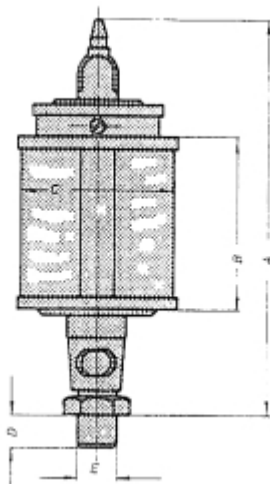

HANDBEDIENDE OLIEDRUPPELPOT UNI 30 NATUURGLAS

Model: 1702 2101

Description

Uni oliedruppelpotten zijn leverbaar met reservoir van plexiglas en natuurglas.
De druppelinstelling is nauwkeurig instelbaar en regelbaar. De pot is voorzien van een vulschaal met stofdeksel. Duidelijk druppel-controleglas.

Type :	Draad E (BSP):	A :	B :	C :	D :	Inh. ml. :
UNI 25	1/8 1/4	72	28	25	8	10
UNI 30	1/8 1/4	77	30	30	8	20
UNI 40	1/8 1/4	100	40	40	10	36
UNI 50	1/4 3/8	110	50	50	12	84
UNI 60	1/4 3/8 1/2	120	60	60	12	140
UNI 60 x 80	1/4 3/8 1/2	140	80	60	12	200
UNI 80 x 100	1/2 3/4 1/4 bi.dr.	160	100	80	16	500
UNI 100 x 100	1/2 3/4 1/4 bi.dr.	185	100	100	16	750
UNI 100 x 120	1/2 3/4 1/4 bi.dr.	195	120	100	16	1000
UNI 130 x 150	1/2 3/4 1/4 bi.dr.	240	150	130	16	2000
UNI 150 x 180	1/2 3/4 1/4 bi.dr.	270	180	150	16	3000