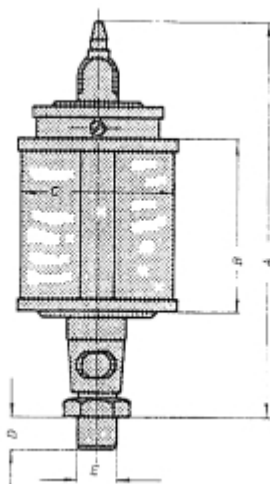

## HANDBEDIENDE OLIEDRUPPELPOT UNI 30 PLEXIGLAS

Model: 1702 1101

### Omschrijving

Uni oliedruppelpotten zijn leverbaar met reservoir van plexiglas en natuurglas.

De druppelinstelling is nauwkeurig instelbaar en regelbaar. De pot is voorzien van een vulschaal met stofdeksel. Duidelijk druppel-controleglas.

Type :	Draad E (BSP):	A :	B :	C :	D :	Inh. ml. :
UNI 25	1/8 1/4	72	28	25	8	10
UNI 30	1/8 1/4	77	30	30	8	20
UNI 40	1/8 1/4	100	40	40	10	36
UNI 50	1/4 3/8	110	50	50	12	84
UNI 60	1/4 3/8 1/2	120	60	60	12	140
UNI 60 x 80	1/4 3/8 1/2	140	80	60	12	200
UNI 80 x 100	1/2 3/4 1/4 bi.dr.	160	100	80	16	500
UNI 100 x 100	1/2 3/4 1/4 bi.dr.	185	100	100	16	750
UNI 100 x 120	1/2 3/4 1/4 bi.dr.	195	120	100	16	1000
UNI 130 x 150	1/2 3/4 1/4 bi.dr.	240	150	130	16	2000
UNI 150 x 180	1/2 3/4 1/4 bi.dr.	270	180	150	16	3000

### Technische gegevens

Inhoud (ml) 20

Materiaal plexiglas