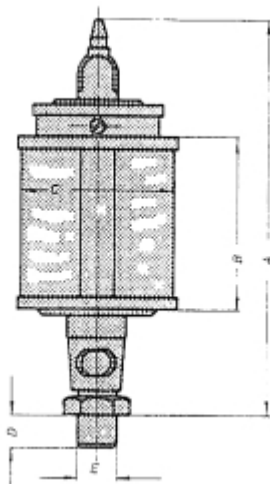

## HANDBEDIENDE OLIEDRUPPELPOT UNI 30 PLEXIGLAS

Model: 1702 1101

### Description

Uni oliedruppelpotten zijn leverbaar met reservoir van plexiglas en natuurglas.  
De druppelinstelling is nauwkeurig instelbaar en regelbaar. De pot is voorzien van een vulschaal met stofdeksel. Duidelijk druppel-controleglas.

Type :	Draad E (BSP):	A :	B :	C :	D :	Inh. ml. :
UNI 25	1/8 1/4	72	28	25	8	10
UNI 30	1/8 1/4	77	30	30	8	20
UNI 40	1/8 1/4	100	40	40	10	36
UNI 50	1/4 3/8	110	50	50	12	84
UNI 60	1/4 3/8 1/2	120	60	60	12	140
UNI 60 x 80	1/4 3/8 1/2	140	80	60	12	200
UNI 80 x 100	1/2 3/4 1/4 bi.dr.	160	100	80	16	500
UNI 100 x 100	1/2 3/4 1/4 bi.dr.	185	100	100	16	750
UNI 100 x 120	1/2 3/4 1/4 bi.dr.	195	120	100	16	1000
UNI 130 x 150	1/2 3/4 1/4 bi.dr.	240	150	130	16	2000
UNI 150 x 180	1/2 3/4 1/4 bi.dr.	270	180	150	16	3000