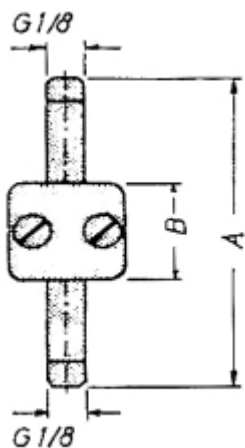

## KWASTHOUDER TYPE PHC-60

Model: 16 306 12 00

### Omschrijving

**Borstelhouder** - staal verzinkt (+ kunststof of aluminium)

In de hoogte verstelbaar d.m.v. klem.  
Te bevestigen op een montagerail, star

Type	A	B	Draad (BSP)
PHC 60	60	30	1/8
PHC 80	80	30	1/8
PHC 120	120	30	1/8