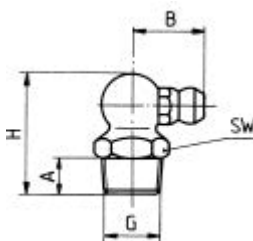

## HYDRAULIC SMEERNIPPEL SH3 - 1/4 NPT

Model: 10715

### Technische gegevens

<b>Draadmaat</b>	1/4 NPT (G)
<b>Lengte schroef draad</b>	7 mm (A)
<b>Materiaal</b>	staal verzinkt
<b>Normering</b>	DIN 71412
<b>Sleutelwijdte</b>	14 mm (SW)
<b>Totale lengte</b>	24 mm (H)
<b>Uitvoering</b>	90° (haaks)