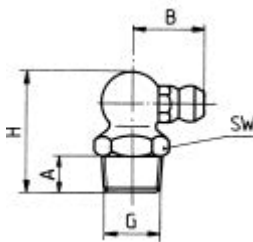

HYDRAULIC SMEERNIPPEL SH3 - 1/4 NPT

Model: 10715

Description

Technische gegevens

Draadmaat	1/4 NPT (G)
Lengte schroef draad	7 mm (A)
Materiaal	staal verzinkt
Normering	DIN 71412
Sleutelwijdte	14 mm (SW)
Totale lengte	24 mm (H)
Uitvoering	90° (haaks)