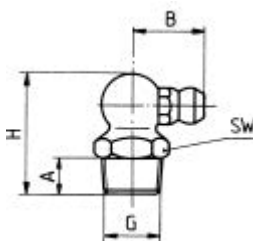

HYDRAULIC SMEERNIPPEL SH3 - 1/4 NPT

Model: 10715

Description

Technische gegevens

Draadmaat	1/4 NPT (G)
Lengte schroef draad	7 mm (A)
Materiaal	staal verzinkt
Normering	DIN 71412
Sleutelwijdte	14 mm (SW)
Totale lengte	24 mm (H)
Uitvoering	90° (haaks)