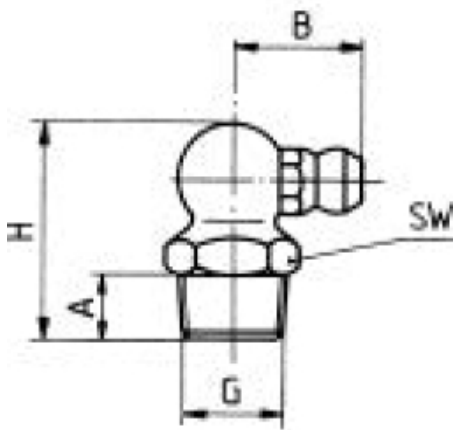

HYDRAULIC SMEERNIPPEL SH3 - 1/8 GAS RVS 303

Model: 10505

Omschrijving

Smeertechniek Rotterdam

Cairostraat 74
3047 BC Rotterdam

T 010 - 466 62 55

F 010 - 466 66 55

E info@smeertechniek.nl