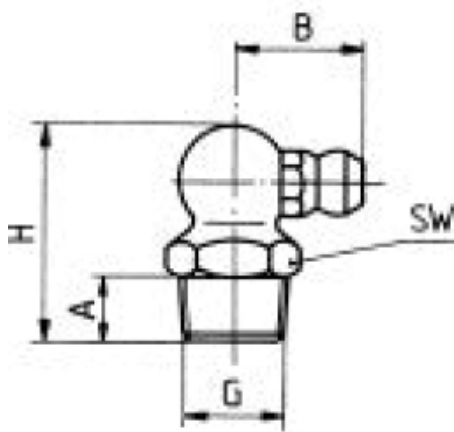

## HYDRAULIC SMEERNIPPEL SH3 - 1/8 GAS RVS 303

Model: 10505

### Description