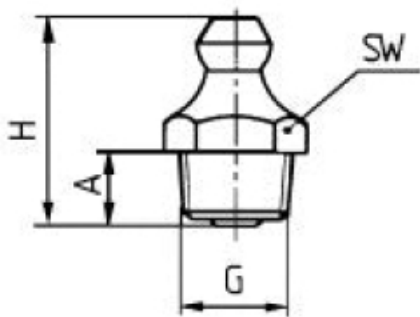

HYDRAULIC SMEERNIPPEL SH1 - 1/4 GAS

Model: 10430

Omschrijving

Technische gegevens

Draadmaat	1/4" gas (G)
Lengte schroef draad	6 mm (A)
Materiaal	staal verzinkt
Normering	DIN 71412
Sleutelwijdte	14 mm (SW)
Totale lengte	18 mm (H)
Uitvoering	180° (recht)