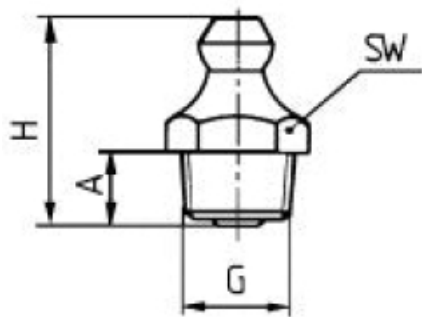

HYDRAULIC SMEERNIPPEL SH1 - 1/4 GAS

Model: 10430

Omschrijving

Technische gegevens

Draadmaat	1/4" gas (G)
Lengte schroef draad	6 mm (A)
Materiaal	staal verzinkt
Normering	DIN 71412
Sleutelwijdte	14 mm (SW)
Totale lengte	18 mm (H)
Uitvoering	180° (recht)