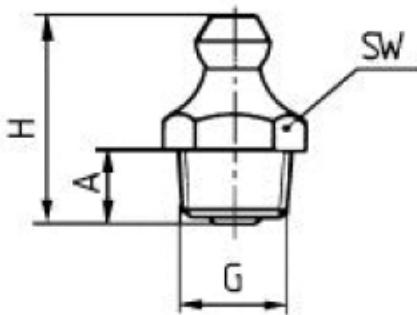

HYDRAULIC GREASE NIPPLE SH1 - 1/4 GAS

Model: 10430

Description

Smeertechniek Rotterdam

Cairostraat 74
3047 BC Rotterdam

T 010 - 466 62 55

F 010 - 466 66 55

E info@smeertechniek.nl