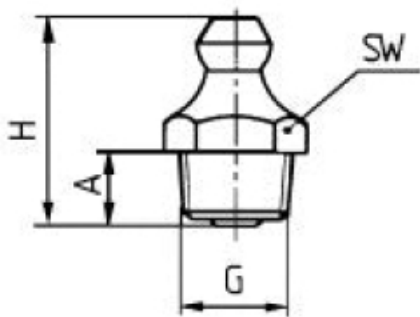

HYDRAULIC SMEERNIPPEL SH1 - 1/4 GAS

Model: 10430

Description

Technische gegevens

Draadmaat	1/4" gas (G)
Lengte schroef draad	6 mm (A)
Materiaal	staal verzinkt
Normering	DIN 71412
Sleutelwijdte	14 mm (SW)
Totale lengte	18 mm (H)
Uitvoering	180° (recht)