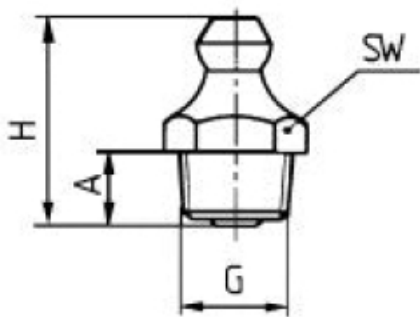

## HYDRAULIC SMEERNIPPEL SH1 - 1/4 GAS

Model: 10430

### Description

### Technische gegevens

<b>Draadmaat</b>	1/4" gas (G)
<b>Lengte schroef draad</b>	6 mm (A)
<b>Materiaal</b>	staal verzinkt
<b>Normering</b>	DIN 71412
<b>Sleutelwijdte</b>	14 mm (SW)
<b>Totale lengte</b>	18 mm (H)
<b>Uitvoering</b>	180° (recht)