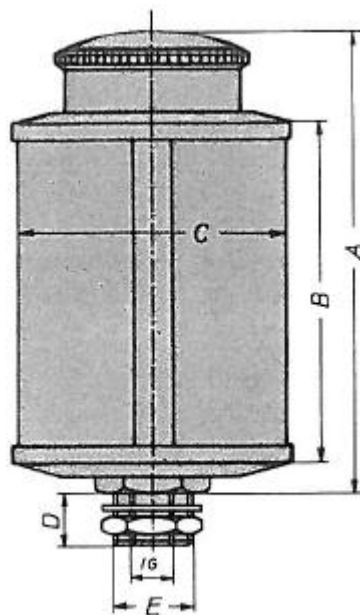

## OLIERESERVOIR TYPE OBH 3000 NATUURGLAS, 1/4 BSP BUI

Model: 0811 2102 0

### Omschrijving

Inhoud	: 3000 ml
Materiaal	: natuurglas
(A)	: 240 mm
(B)	: 180 mm
(C)	: 150 mm
(D)	: 14 mm
Aansluiting (E)	: G1/4