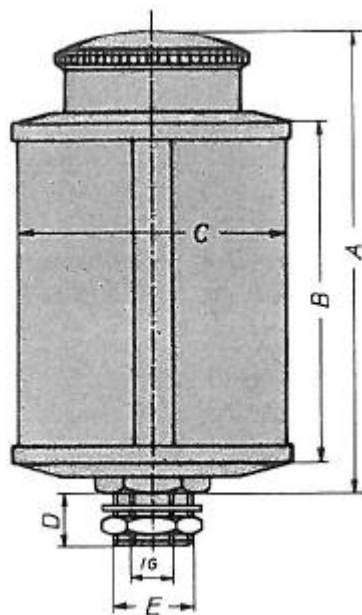

OLIERESERVOIR TYPE OBH 3000 NATUURGLAS, 1/4 BSP BUI

Model: 0811 2102 0

Description

| | |
|-----------------|--------------|
| Inhoud | : 3000 ml |
| Materiaal | : natuurglas |
| (A) | : 240 mm |
| (B) | : 180 mm |
| (C) | : 150 mm |
| (D) | : 14 mm |
| Aansluiting (E) | : G1/4 |