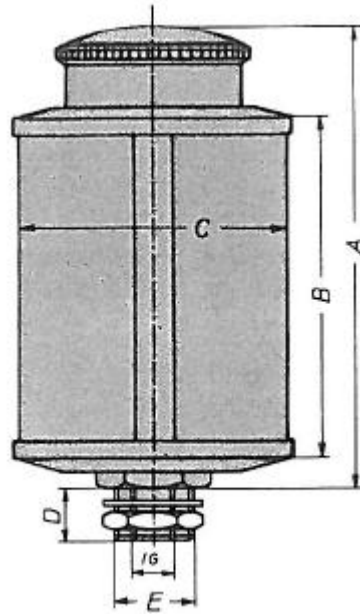

OLIERESERVOIR TYPE OBH 3000 NATUURGLAS, 1/4 BSP BUI

Model: 0811 2102 0

Description

Inhoud	: 3000 ml
Materiaal	: natuurglas
(A)	: 240 mm
(B)	: 180 mm
(C)	: 150 mm
(D)	: 14 mm
Aansluiting (E)	: G1/4

Smeertechniek Rotterdam