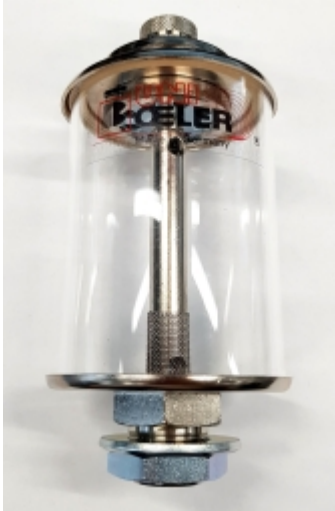

OLIERESERVOIR TYPE OBH 1000 PLEXIGLAS, 1/2 BSP BUI

Model: 0809 1104 0

Omschrijving

Voorheen artikelnummer 08 009 01 02.

Inhoud	: 1000 ml
Materiaal	: plexiglas
(A)	: 148 mm
(B)	: 120 mm
(C)	: 100 mm
(D)	: 14 mm
Aansluiting (E)	: G1/2