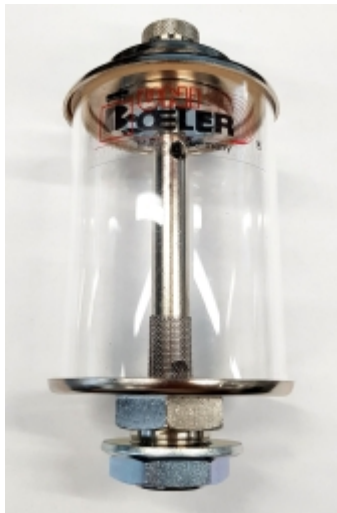

OLIERESERVOIR TYPE OBH 1000 PLEXIGLAS, 1/2 BSP BUI

Model: 0809 1104 0

Description

Voorheen artikelnummer 08 009 01 02.

Inhoud	: 1000 ml
Materiaal	: plexiglas
(A)	: 148 mm
(B)	: 120 mm
(C)	: 100 mm
(D)	: 14 mm
Aansluiting (E)	: G1/2