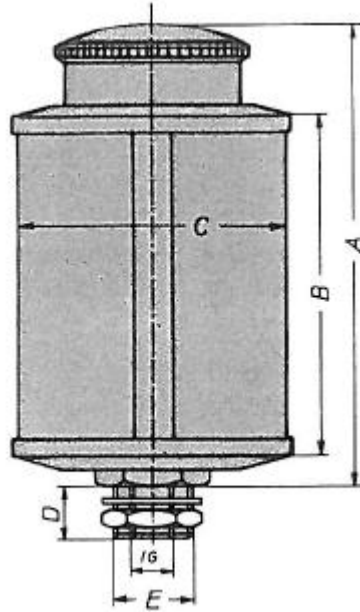

OLIERESERVOIR TYPE OBH 50 NATUURGLAS, 1/4 BSP BUI

Model: 0804 2102 0

Omschrijving

Inhoud	: 84 ml
Materiaal	: glass
(A)	: 88 mm
(B)	: 50 mm
(C)	: 50 mm
(D)	: 8 mm
Aansluiting (E)	: G1/4

Smeertechniek Rotterdam