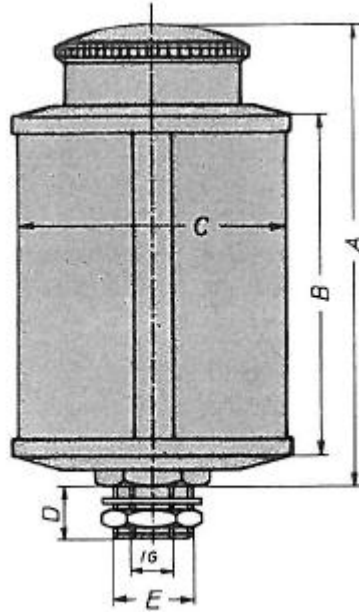

## OLIERESERVOIR TYPE OBH 50 NATUURGLAS, 1/4 BSP BUI

Model: 0804 2102 0

### Omschrijving

Inhoud	: 84 ml
Materiaal	: glass
(A)	: 88 mm
(B)	: 50 mm
(C)	: 50 mm
(D)	: 8 mm
Aansluiting (E)	: G1/4