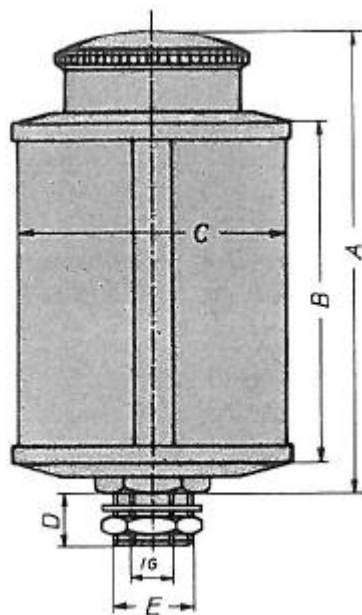

## OLIERESERVOIR TYPE OBH 50 NATUURGLAS, 1/4 BSP BUI

Model: 0804 2102 0

### Description

Inhoud	: 84 ml
Materiaal	: glass
(A)	: 88 mm
(B)	: 50 mm
(C)	: 50 mm
(D)	: 8 mm
Aansluiting (E)	: G1/4