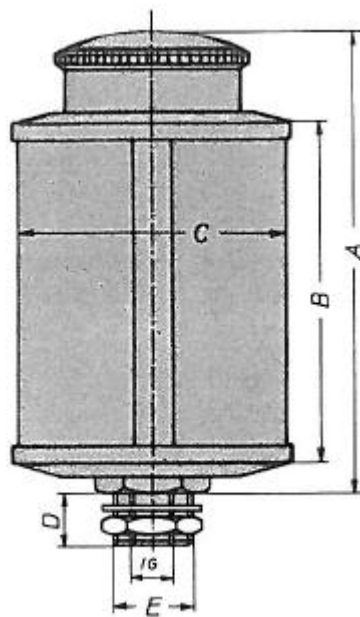

## OLIERESERVOIR TYPE OBH 50 NATUURGLAS, 1/4 BSP BUI

Model: 0804 2102 0

### Description

Inhoud	: 84 ml
Materiaal	: glass
(A)	: 88 mm
(B)	: 50 mm
(C)	: 50 mm
(D)	: 8 mm
Aansluiting (E)	: G1/4