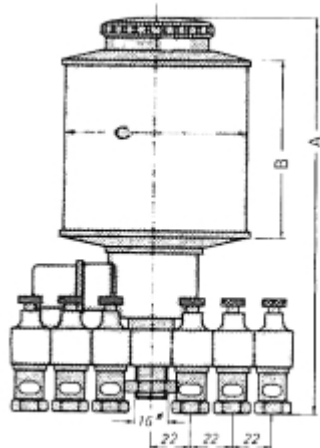

ELEKTRISCHE OLIEDRUPPELAAR METB 140.2 NATUURLAS 24V DC

Model: 0205 21 0240 02 0

Omschrijving

Elektrische gestuurde druppelpot voor meerdere uitlaten voor olie of andere vloeistoffen. Elektrisch magneetventiel met "open/ dicht" functie - verdeelblok (1-10 oliedruppelaars) – precieze dosering d.m.v. regelschroeven - groot reservoir uit glas of plexiglas - goede visuele controle op de druppels.

Met de UNI MET.B oliedruppelpotten kunnen, via de aangesloten verdelerbatterij tot 10 smeerpunten centraal worden verzorgd. Hiervoor wordt voor elk smeerpunt de gewenste olie-hoeveelheid aan de aangesloten oliedruppelaars ingesteld en aan de smeerpunten d.m.v. pijp of slang toegevoerd. De commando's "open" of "dicht" kunnen rechtstreeks door de hoofdschakelaar van de machine worden gegeven.