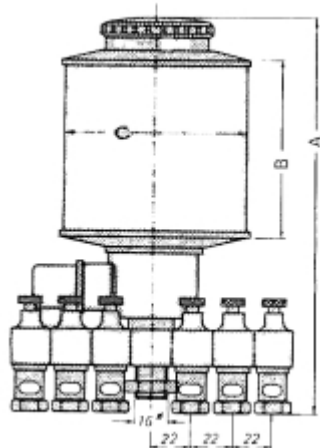

## ELEKTRISCHE OLIEDRUPPELAAR METB 140.2 NATUURLAS 24V DC

Model: 0205 21 0240 02 0

### Description

Elektrische gestuurde druppelpot voor meerdere uitlaten voor olie of andere vloeistoffen. Elektrisch magneetventiel met "open/ dicht" functie - verdeelblok (1-10 oliedruppelaars) – precieze dosering d.m.v. regelschroeven - groot reservoir uit glas of plexiglas - goede visuele controle op de druppels.

Met de UNI MET.B oliedruppelpotten kunnen, via de aangesloten verdelerbatterij tot 10 smeerpunten centraal worden verzorgd. Hiervoor wordt voor elk smeerpunt de gewenste olie-hoeveelheid aan de aangesloten oliedruppelaars ingesteld en aan de smeerpunten d.m.v. pijp of slang toegevoerd. De commando's "open" of "dicht" kunnen rechtstreeks door de hoofdschakelaar van de machine worden gegeven.