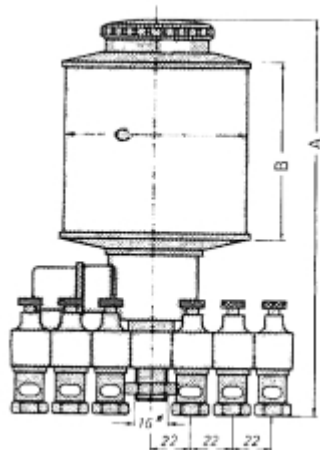

ELEKTRISCHE OLIEDRUPPELAAR METB 200.2 NATUURGLAS 230V/50HZ

Model: 0206 21 0240 02 0/230V

Omschrijving

PRIJS OP AANVRAAG.

Neem contact op voor meer informatie.

Type	A	B	C	Inhoud (ml)	vulopening	elektr. aansl.
MET.B 140	175	60	60	140	schroefdop	24 V, 50 Hz
MET.B 200	195	80	80	200	schroefdop	24 VDC
MET.B 500	235	100	80	500	tankdop	48 V, 50 Hz
MET.B 1000	275	120	100	1000	tankdop	220 V, 50 Hz
MET.B 2000	320	150	133	2000	tankdop	220 V, 60 Hz
MET.B 3000	350	180	150	3000	tankdop	andere spanningen op aanvraag