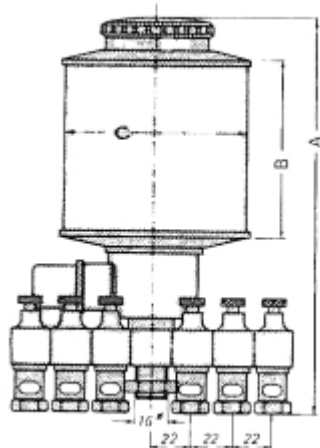

# ELEKTRISCHE OLIEDRUPPELAAR METB 200.2 NATUURGLAS 230V/50HZ

Model: 0206 21 0240 02 0/230V

## Description

**PRIJS OP AANVRAAG.**

Neem contact op voor meer informatie.

Type	A	B	C	Inhoud (ml)	vulopening	elektr. aansl.
MET.B 140	175	60	60	140	schroefdop	24 V, 50 Hz
MET.B 200	195	80	80	200	schroefdop	24 VDC
MET.B 500	295	100	80	500	tankdop	48 V, 50 Hz
MET.B 1000	275	120	100	1000	tankdop	220 V, 50 Hz
MET.B 2000	320	150	133	2000	tankdop	220 V, 60 Hz
MET.B 3000	350	180	150	3000	tankdop	andere spanningen op aanvraag