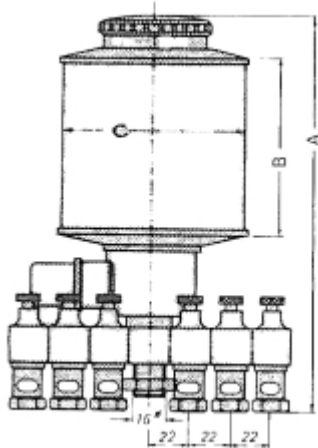

ELECTRIC OIL DRIPPER METB-200.2 NATURAL GLASS 230V / 50HZ

Model: 0206 21 0240 02 0/230V

Description

PRICE ON REQUEST.

Contact us for more information.

Type	A	B	C	Inhoud (ml)	vulopening	elektr. aansl.
MET.B 140	175	60	60	140	schroefdop	24 V, 50 Hz
MET.B 200	195	80	80	200	schroefdop	24 VDC
MET.B 500	295	100	80	500	tankdop	48 V, 50 Hz
MET.B 1000	275	120	100	1000	tankdop	220 V, 50 Hz
MET.B 2000	320	150	133	2000	tankdop	220 V, 60 Hz
MET.B 3000	350	180	150	3000	tankdop	andere spanningen op aanvraag