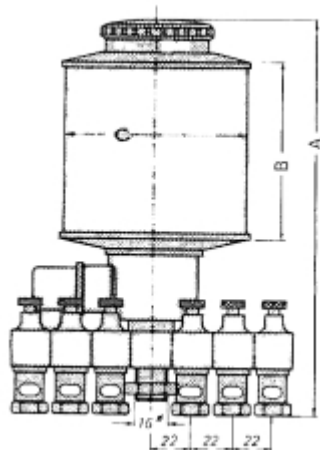

ELEKTRISCHE OLIEDRUPPELAAR METB 140.2 NATUURLAS 24V/AC

Model: 0205 21 0240 02 0/24VAC

Omschrijving

Elektrische gestuurde druppelpot voor meerdere uitlaten voor olie of andere vloeistoffen. Elektrisch magneetventiel met "open/ dicht" functie - verdeelblok (1-10 oliedruppelaars) – precieze dosering d.m.v. regelschroeven - groot reservoir uit glas of plexiglas - goede visuele controle op de druppels.

Met de UNI MET.B oliedruppelpotten kunnen, via de aangesloten verdelerbatterij tot 10 smeerpunten centraal worden verzorgd. Hiervoor wordt voor elk smeerpunt de gewenste olie-hoeveelheid aan de aangesloten oliedruppelaars ingesteld en aan de smeerpunten d.m.v. pijp of slang toegevoerd. De commando's "open" of "dicht" kunnen rechtstreeks door de hoofdschakelaar van de machine worden gegeven.