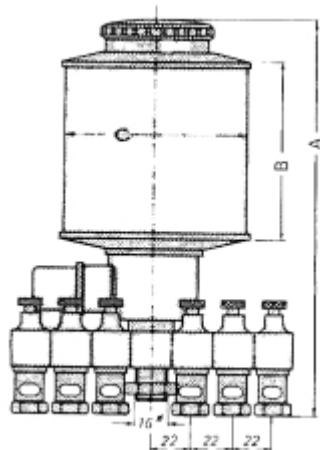

## ELEKTRISCHE OLIEDRUPPELAAR METB 140.2 NATUURLAS 24V/AC

Model: 0205 21 0240 02 0/24VAC

### Description

Elektrische gestuurde druppelpot voor meerdere uitlaten voor olie of andere vloeistoffen. Elektrisch magneetventiel met "open/ dicht" functie - verdeelblok (1-10 oliedruppelaars) – precieze dosering d.m.v. regelschroeven - groot reservoir uit glas of plexiglas - goede visuele controle op de druppels.

Met de UNI MET.B oliedruppelpotten kunnen, via de aangesloten verdelerbatterij tot 10 smeerpunten centraal worden verzorgd. Hiervoor wordt voor elk smeerpunt de gewenste olie-hoeveelheid aan de aangesloten oliedruppelaars ingesteld en aan de smeerpunten d.m.v. pijp of slang toegevoerd. De commando's "open" of "dicht" kunnen rechtstreeks door de hoofdschakelaar van de machine worden gegeven.