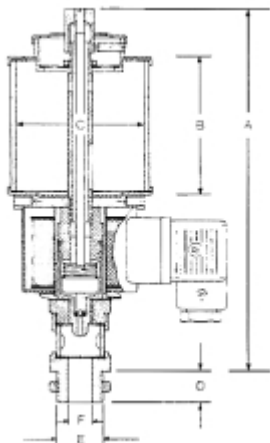

ELEKTRISCHE OLIEDRUPPELAAR ELO 3000 NATUURGLAS 230V 50HZ

Model: 0111 2104 2305 0

Omschrijving

PRIJS OP AANVRAAG.

Neem contact op voor meer informatie.

Met de UNI elektrische oliedruppelpot kunnen bijna alle oliesoorten -zover daarin géén vaste stoffen voorkomen- gedoseerd worden. Andere vloeistoffen kunnen ook worden toegepast, vooropgesteld dat deze niet door warmte indikken.

Wel dient er op te worden gelet, dat deze vloeistoffen plexiglas en perbunan niet aantasten. In dat geval evt. natuurglas en viton afdichtingen (tegen meerprijs leverbaar) toepassen.

Type (inhoud)	A:	B:	C:	D:	E (BSP):F:
ELO 40	118	55	40	8	1/8"
ELO 140	150	60	60	15	1/2" (1/4" BSP bi.dr.)
ELO 200	170	80	60	15	1/2" (1/4" BSP bi.dr.)
ELO 500	200	100	80	15	1/2" (1/4" BSP bi.dr.)
ELO 1000	240	120	100	15	1/2" (1/4" BSP bi.dr.)
ELO 2000	285	150	133	15	1/2" (1/4" BSP bi.dr.)
ELO 3000	315	180	150	15	1/2" (1/4" BSP bi.dr.)