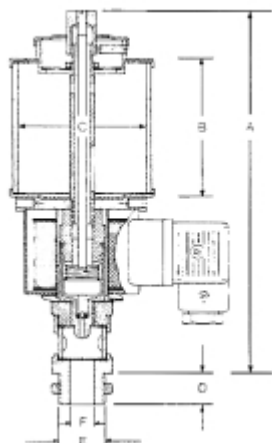

# ELEKTRISCHE OLIEDRUPPELAAR ELO 3000 NATUURGLAS 230V 50HZ

Model: 0111 2104 2305 0