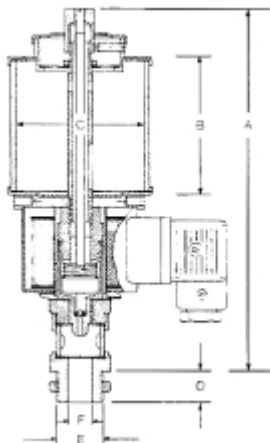

# ELEKTRISCHE OLIEDRUPPELAAR ELO 3000 NATUURGLAS 230V 50HZ

Model: 0111 2104 2305 0