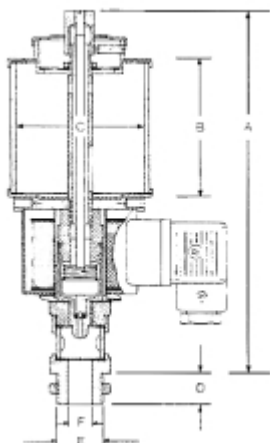

ELEKTRISCHE OLIEDRUPPELAAR ELO 3000 NATUURGLAS 24V DC 12 VA

Model: 0111 2104 0240 0

Omschrijving

PRIJS OP AANVRAAG.

Neem contact op voor meer informatie.

Met de UNI elektrische oliedruppelpot kunnen bijna alle oliesoorten -zover daarin géén vaste stoffen voorkomen- gedoseerd worden. Andere vloeistoffen kunnen ook worden toegepast, vooropgesteld dat deze niet door warmte indikken.

Wel dient er op te worden gelet, dat deze vloeistoffen plexiglas en perbunan niet aantasten. In dat geval evt. natuurglas en viton afdichtingen (tegen meerprijs leverbaar) toepassen.

Type (inhoud)	A:	B:	C:	D:	E (BSP):F:
ELO 40	118	55	40	8	1/8"
ELO 140	150	60	60	15	1/2" (1/4" BSP bi.dr.)
ELO 200	170	80	60	15	1/2" (1/4" BSP bi.dr.)
ELO 500	200	100	80	15	1/2" (1/4" BSP bi.dr.)
ELO 1000	240	120	100	15	1/2" (1/4" BSP bi.dr.)
ELO 2000	285	150	133	15	1/2" (1/4" BSP bi.dr.)
ELO 3000	315	180	150	15	1/2" (1/4" BSP bi.dr.)