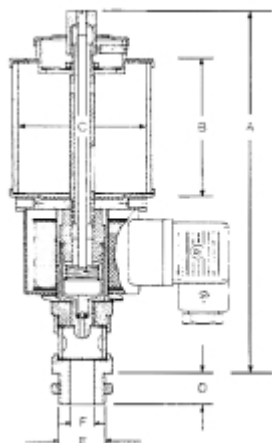

ELEKTRISCHE OLIEDRUPPELAAR ELO 3000 NATUURGLAS 24V DC 12 VA

Model: 0111 2104 0240 0

Description

PRIJS OP AANVRAAG.

Neem contact op voor meer informatie.

Met de UNI elektrische oliedruppelpot kunnen bijna alle oliesoorten -zover daarin géén vaste stoffen voorkomen- gedoseerd worden. Andere vloeistoffen kunnen ook worden toegepast, vooropgesteld dat deze niet door warmte indikken.

Wel dient er op te worden gelet, dat deze vloeistoffen plexiglas en perbunan niet aantasten. In dat geval evt. natuurglas en viton afdichtingen (tegen meerprijs leverbaar) toepassen.

Type (inhoud)	A:	B:	C:	D:	E (BSP):F:
ELO 40	118	55	40	8	1/8"
ELO 140	150	60	60	15	1/2" (1/4" BSP bi.dr.)
ELO 200	170	80	60	15	1/2" (1/4" BSP bi.dr.)
ELO 500	200	100	80	15	1/2" (1/4" BSP bi.dr.)
ELO 1000	240	120	100	15	1/2" (1/4" BSP bi.dr.)
ELO 2000	285	150	133	15	1/2" (1/4" BSP bi.dr.)
ELO 3000	315	180	150	15	1/2" (1/4" BSP bi.dr.)