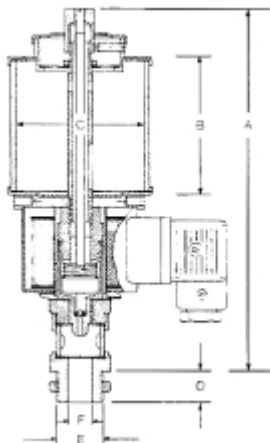

ELEKTRISCHE OLIEDRUPPELAAR ELO 3000 NATUURGLAS 24V DC 12 VA

Model: 0111 2104 0240 0

Description

PRIJS OP AANVRAAG.

Neem contact op voor meer informatie.

Met de UNI elektrische oliedruppelpot kunnen bijna alle oliesoorten -zover daarin géén vaste stoffen voorkomen- gedoseerd worden. Andere vloeistoffen kunnen ook worden toegepast, vooropgesteld dat deze niet door warmte indikken.

Wel dient er op te worden gelet, dat deze vloeistoffen plexiglas en perbunan niet aantasten. In dat geval evt. natuurglas en viton afdichtingen (tegen meerprijs leverbaar) toepassen.

Type (inhoud)	A:	B:	C:	D:	E (BSP):F:
ELO 40	118	55	40	8	1/8"
ELO 140	150	60	60	15	1/2" (1/4" BSP bi.dr.)
ELO 200	170	80	60	15	1/2" (1/4" BSP bi.dr.)
ELO 500	200	100	80	15	1/2" (1/4" BSP bi.dr.)
ELO 1000	240	120	100	15	1/2" (1/4" BSP bi.dr.)
ELO 2000	285	150	133	15	1/2" (1/4" BSP bi.dr.)
ELO 3000	315	180	150	15	1/2" (1/4" BSP bi.dr.)