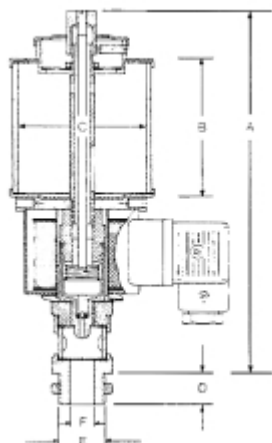

ELEKTRISCHE OLIEDRUPPELAAR ELO 2000 NATUURGLAS 24V DC 12 VA

Model: 0110 2104 0240 0

Omschrijving

PRIJS OP AANVRAAG.

Neem contact op voor meer informatie.

Met de UNI elektrische oliedruppelpot kunnen bijna alle oliesoorten -zover daarin géén vaste stoffen voorkomen- gedoseerd worden. Andere vloeistoffen kunnen ook worden toegepast, vooropgesteld dat deze niet door warmte indikken.

Wel dient er op te worden gelet, dat deze vloeistoffen plexiglas en perbunan niet aantasten. In dat geval evt. natuurglas en viton afdichtingen (tegen meerprijs leverbaar) toepassen.

Type (inhoud)	A:	B:	C:	D:	E (BSP):F:
ELO 40	118	55	40	8	1/8"
ELO 140	150	60	60	15	1/2" (1/4" BSP bi.dr.)
ELO 200	170	80	60	15	1/2" (1/4" BSP bi.dr.)
ELO 500	200	100	80	15	1/2" (1/4" BSP bi.dr.)
ELO 1000	240	120	100	15	1/2" (1/4" BSP bi.dr.)
ELO 2000	285	150	133	15	1/2" (1/4" BSP bi.dr.)
ELO 3000	315	180	150	15	1/2" (1/4" BSP bi.dr.)