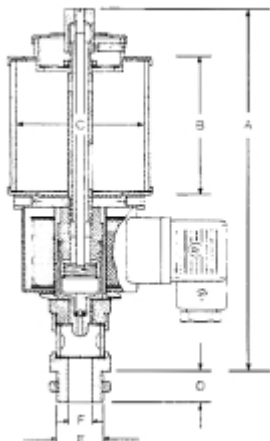

ELEKTRISCHE OLIEDRUPPELAAR ELO 2000 NATUURGLAS 24V DC 12 VA

Model: 0110 2104 0240 0

Omschrijving

PRIJS OP AANVRAAG.

Neem contact op voor meer informatie.

Met de UNI elektrische oliedruppelpot kunnen bijna alle oliesoorten -zover daarin géén vaste stoffen voorkomen- gedoseerd worden. Andere vloeistoffen kunnen ook worden toegepast, vooropgesteld dat deze niet door warmte indikken.

Wel dient er op te worden gelet, dat deze vloeistoffen plexiglas en perbunan niet aantasten. In dat geval evt. natuurglas en viton afdichtingen (tegen meerprijs leverbaar) toepassen.

Type (inhoud)	A:	B:	C:	D:	E (BSP):F:
ELO 40	118	55	40	8	1/8"
ELO 140	150	60	60	15	1/2" (1/4" BSP bi.dr.)
ELO 200	170	80	60	15	1/2" (1/4" BSP bi.dr.)
ELO 500	200	100	80	15	1/2" (1/4" BSP bi.dr.)
ELO 1000	240	120	100	15	1/2" (1/4" BSP bi.dr.)
ELO 2000	285	150	133	15	1/2" (1/4" BSP bi.dr.)
ELO 3000	315	180	150	15	1/2" (1/4" BSP bi.dr.)