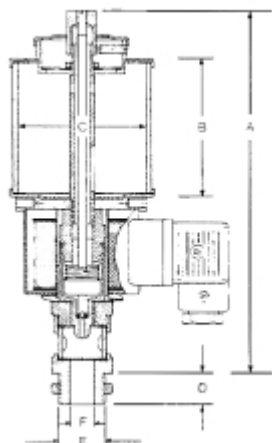

ELEKTRISCHE OLIEDRUPPELAAR ELO 2000 NATUURGLAS 24V DC 12 VA

Model: 0110 2104 0240 0

Description

PRIJS OP AANVRAAG.

Neem contact op voor meer informatie.

Met de UNI elektrische oliedruppelpot kunnen bijna alle oliesoorten -zover daarin géén vaste stoffen voorkomen- gedoseerd worden. Andere vloeistoffen kunnen ook worden toegepast, vooropgesteld dat deze niet door warmte indikken.

Wel dient er op te worden gelet, dat deze vloeistoffen plexiglas en perbunan niet aantasten. In dat geval evt. natuurglas en viton afdichtingen (tegen meerprijs leverbaar) toepassen.

Type (inhoud)	A:	B:	C:	D:	E (BSP):F:
ELO 40	118	55	40	8	1/8"
ELO 140	150	60	60	15	1/2" (1/4" BSP bi.dr.)
ELO 200	170	80	60	15	1/2" (1/4" BSP bi.dr.)
ELO 500	200	100	80	15	1/2" (1/4" BSP bi.dr.)
ELO 1000	240	120	100	15	1/2" (1/4" BSP bi.dr.)
ELO 2000	285	150	133	15	1/2" (1/4" BSP bi.dr.)
ELO 3000	315	180	150	15	1/2" (1/4" BSP bi.dr.)