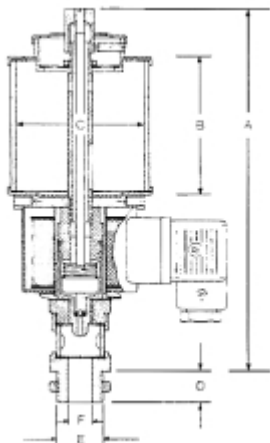

# ELEKTRISCHE OLIEDRUPPELAAR ELO 1000 NATUURGLAS 230V 50HZ

Model: 0109 2104 2305 0

Wel dient er op te worden gelet, dat deze vloeistoffen plexiglas en perbunan niet aantasten. In dat geval evt. natuurglas en viton afdichtingen (tegen meerprijs leverbaar) toepassen.

Type (inhoud)	A:	B:	C:	D:	E (BSP):F:
ELO 40	118	55	40	8	1/8"
ELO 140	150	60	60	15	1/2" (1/4" BSP bi.dr.)
ELO 200	170	80	60	15	1/2" (1/4" BSP bi.dr.)
ELO 500	200	100	80	15	1/2" (1/4" BSP bi.dr.)
ELO 1000	240	120	100	15	1/2" (1/4" BSP bi.dr.)
ELO 2000	285	150	133	15	1/2" (1/4" BSP bi.dr.)
ELO 3000	315	180	150	15	1/2" (1/4" BSP bi.dr.)