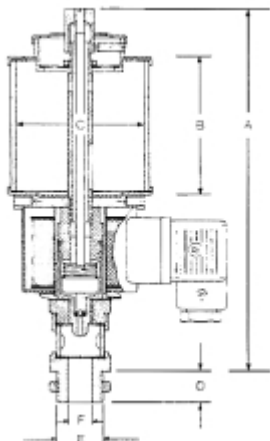

# ELEKTRISCHE OLIEDRUPPELAAR ELO 1000 NATUURGLAS 230V 50HZ

Model: 0109 2104 2305 0