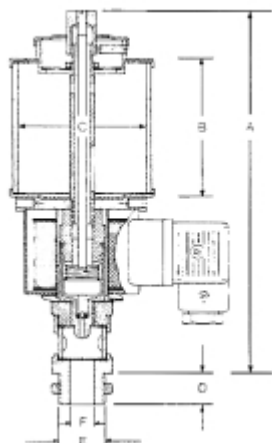

ELEKTRISCHE OLIEDRUPPELAAR ELO 1000 NATUURGLAS 230V 50HZ

Model: 0109 2104 2305 0

Description

Met de UNI elektrische oliedruppelpot kunnen bijna alle oliesoorten -zover daarin géén vaste stoffen voorkomen- gedoseerd worden. Andere vloeistoffen kunnen ook worden toegepast, vooropgesteld dat deze niet door warmte indikken.

Wel dient er op te worden gelet, dat deze vloeistoffen plexiglas en perbunan niet aantasten. In dat geval evt. natuurglas en viton afdichtingen (tegen meerprijs leverbaar) toepassen.

Type (inhoud)	A:	B:	C:	D:	E (BSP):F:
ELO 40	118	55	40	8	1/8"
ELO 140	150	60	60	15	1/2" (1/4" BSP bi.dr.)
ELO 200	170	80	60	15	1/2" (1/4" BSP bi.dr.)
ELO 500	200	100	80	15	1/2" (1/4" BSP bi.dr.)
ELO 1000	240	120	100	15	1/2" (1/4" BSP bi.dr.)
ELO 2000	285	150	133	15	1/2" (1/4" BSP bi.dr.)
ELO 3000	315	180	150	15	1/2" (1/4" BSP bi.dr.)