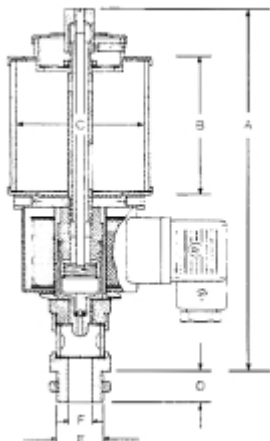

ELEKTRISCHE OLIEDRUPPELAAR ELO 1000 PLEXIGLAS 230V 50HZ

Model: 0109 1104 2305 0

Description

Met de UNI elektrische oliedruppelpot kunnen bijna alle oliesoorten -zover daarin géén vaste stoffen voorkomen- gedoseerd worden. Andere vloeistoffen kunnen ook worden toegepast, vooropgesteld dat deze niet door warmte indikken.

Wel dient er op te worden gelet, dat deze vloeistoffen plexiglas en perbunan niet aantasten. In dat geval evt. natuurglas en viton afdichtingen (tegen meerprijs leverbaar) toepassen.

| Type (inhoud) | A: | B: | C: | D: | E (BSP):F: |
|---------------|-----|-----|-----|----|------------------------|
| ELO 40 | 118 | 55 | 40 | 8 | 1/8" |
| ELO 140 | 150 | 60 | 60 | 15 | 1/2" (1/4" BSP bi.dr.) |
| ELO 200 | 170 | 80 | 60 | 15 | 1/2" (1/4" BSP bi.dr.) |
| ELO 500 | 200 | 100 | 80 | 15 | 1/2" (1/4" BSP bi.dr.) |
| ELO 1000 | 240 | 120 | 100 | 15 | 1/2" (1/4" BSP bi.dr.) |
| ELO 2000 | 285 | 150 | 133 | 15 | 1/2" (1/4" BSP bi.dr.) |
| ELO 3000 | 315 | 180 | 150 | 15 | 1/2" (1/4" BSP bi.dr.) |