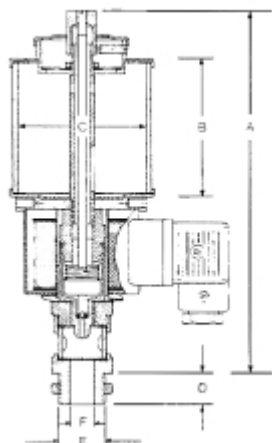

# ELEKTRISCHE OLIEDRUPPELAAR ELO 500 NATUURGLAS 24V DC 12 VA

Model: 0107 2104 0240 0