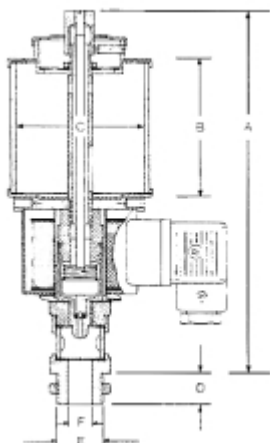

ELEKTRISCHE OLIEDRUPPELAAR ELO 140 NATUURGLAS 230V 50HZ

Model: 0105 2104 2305 0

Omschrijving

PRIJS OP AANVRAAG.

Neem contact op voor meer informatie.

Met de UNI elektrische oliedruppelpot kunnen bijna alle oliesoorten -zover daarin géén vaste stoffen voorkomen- gedoseerd worden. Andere vloeistoffen kunnen ook worden toegepast, vooropgesteld dat deze niet door warmte indikken.

Wel dient er op te worden gelet, dat deze vloeistoffen plexiglas en perbunan niet aantasten. In dat geval evt. natuurglas en viton afdichtingen (tegen meerprijs leverbaar) toepassen.

Type (inhoud)	A:	B:	C:	D:	E (BSP):F:
ELO 40	118	55	40	8	1/8"
ELO 140	150	60	60	15	1/2" (1/4" BSP bi.dr.)
ELO 200	170	80	60	15	1/2" (1/4" BSP bi.dr.)
ELO 500	200	100	80	15	1/2" (1/4" BSP bi.dr.)
ELO 1000	240	120	100	15	1/2" (1/4" BSP bi.dr.)
ELO 2000	285	150	133	15	1/2" (1/4" BSP bi.dr.)
ELO 3000	315	180	150	15	1/2" (1/4" BSP bi.dr.)