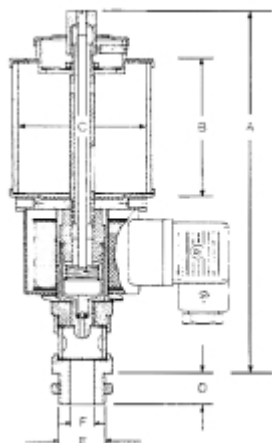

ELEKTRISCHE OLIEDRUPPELAAR ELO 140 NATUURGLAS 230V 50HZ

Model: 0105 2104 2305 0

Description

PRIJS OP AANVRAAG.

Neem contact op voor meer informatie.

Met de UNI elektrische oliedruppelpot kunnen bijna alle oliesoorten -zover daarin géén vaste stoffen voorkomen- gedoseerd worden. Andere vloeistoffen kunnen ook worden toegepast, vooropgesteld dat deze niet door warmte indikken.

Wel dient er op te worden gelet, dat deze vloeistoffen plexiglas en perbunan niet aantasten. In dat geval evt. natuurglas en viton afdichtingen (tegen meerprijs leverbaar) toepassen.

Type (inhoud)	A:	B:	C:	D:	E (BSP):F:
ELO 40	118	55	40	8	1/8"
ELO 140	150	60	60	15	1/2" (1/4" BSP bi.dr.)
ELO 200	170	80	60	15	1/2" (1/4" BSP bi.dr.)
ELO 500	200	100	80	15	1/2" (1/4" BSP bi.dr.)
ELO 1000	240	120	100	15	1/2" (1/4" BSP bi.dr.)
ELO 2000	285	150	133	15	1/2" (1/4" BSP bi.dr.)
ELO 3000	315	180	150	15	1/2" (1/4" BSP bi.dr.)