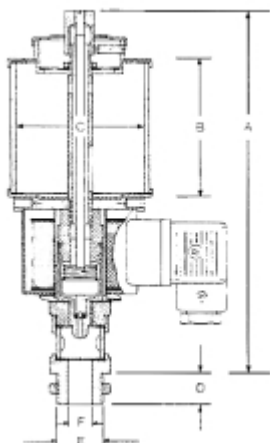

# ELEKTRISCHE OLIEDRUPPELAAR ELO 140 NATUURGLAS 24V DC 12 VA

Model: 0105 2104 0240 0