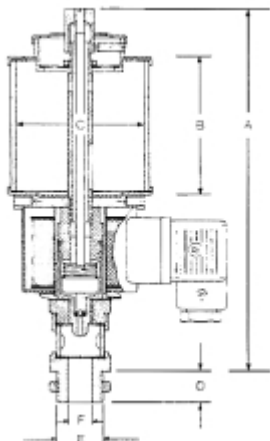

ELEKTRISCHE OLIEDRUPPELAAR ELO 140 NATUURGLAS 24V DC 12 VA

Model: 0105 2104 0240 0

Omschrijving

PRIJS OP AANVRAAG.

Neem contact op voor meer informatie.

Met de UNI elektrische oliedruppelpot kunnen bijna alle oliesoorten -zover daarin géén vaste stoffen voorkomen- gedoseerd worden. Andere vloeistoffen kunnen ook worden toegepast, vooropgesteld dat deze niet door warmte indikken.

Wel dient er op te worden gelet, dat deze vloeistoffen plexiglas en perbunan niet aantasten. In dat geval evt. natuurglas en viton afdichtingen (tegen meerprijs leverbaar) toepassen.

Type (inhoud)	A:	B:	C:	D:	E (BSP):F:
ELO 40	118	55	40	8	1/8"
ELO 140	150	60	60	15	1/2" (1/4" BSP bi.dr.)
ELO 200	170	80	60	15	1/2" (1/4" BSP bi.dr.)
ELO 500	200	100	80	15	1/2" (1/4" BSP bi.dr.)
ELO 1000	240	120	100	15	1/2" (1/4" BSP bi.dr.)
ELO 2000	285	150	133	15	1/2" (1/4" BSP bi.dr.)
ELO 3000	315	180	150	15	1/2" (1/4" BSP bi.dr.)