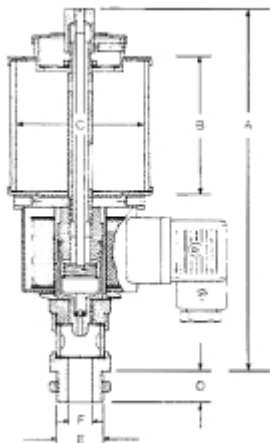

ELEKTRISCHE OLIEDRUPPELAAR ELO 140 NATUURGLAS 24V DC 12 VA

Model: 0105 2104 0240 0

Omschrijving

PRIJS OP AANVRAAG.

Neem contact op voor meer informatie.

Met de UNI elektrische oliedruppelpot kunnen bijna alle oliesoorten -zover daarin géén vaste stoffen voorkomen- gedoseerd worden. Andere vloeistoffen kunnen ook worden toegepast, vooropgesteld dat deze niet door warmte indikken.

Wel dient er op te worden gelet, dat deze vloeistoffen plexiglas en perbunan niet aantasten. In dat geval evt. natuurglas en viton afdichtingen (tegen meerprijs leverbaar) toepassen.

Type (inhoud)	A:	B:	C:	D:	E (BSP):F:
ELO 40	118	55	40	8	1/8"
ELO 140	150	60	60	15	1/2" (1/4" BSP bi.dr.)
ELO 200	170	80	60	15	1/2" (1/4" BSP bi.dr.)
ELO 500	200	100	80	15	1/2" (1/4" BSP bi.dr.)
ELO 1000	240	120	100	15	1/2" (1/4" BSP bi.dr.)
ELO 2000	285	150	133	15	1/2" (1/4" BSP bi.dr.)
ELO 3000	315	180	150	15	1/2" (1/4" BSP bi.dr.)