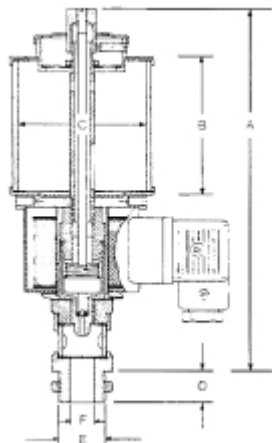

# ELEKTRISCHE OLIEDRUPPELAAR ELO 140 NATUURGLAS 24V DC 12 VA

Model: 0105 2104 0240 0