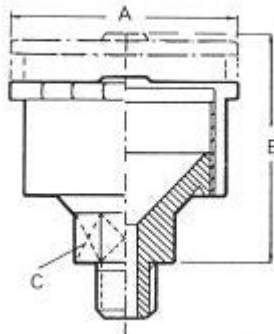

## STAUFFER VETPOT, GROOTTE 2 - G1/4 MESSING, DIN3411B

Model: 519/2 1/4 MSB

### Omschrijving

A= 26 mm

B = 38 mm

C= 17 mm