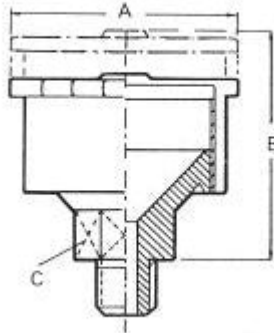

STAUFFER VETPOT, GROOTTE 2 - G1/4 MESSING, DIN3411B

Model: 519/2 1/4 MSB

Description

A= 26 mm

B = 38 mm

C= 17 mm

Smeertechniek Rotterdam

Cairostraat 74
3047 BC Rotterdam