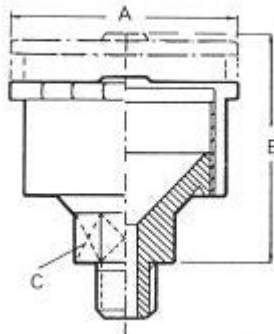

STAUFFER VETPOT, GROOTTE 2 - G1/4 MESSING, DIN3411B

Model: 519/2 1/4 MSB

Description

A= 26 mm

B = 38 mm

C= 17 mm

Smeertechniek Rotterdam

Cairostraat 74
3047 BC Rotterdam