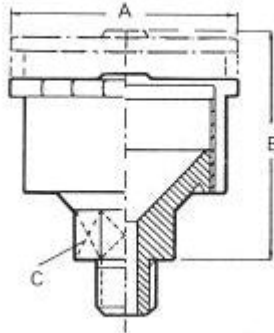

## STAUFFER VETPOT, GROOTTE 0 - M6 X 1 MESSING, DIN3411B

Model: 519/0 M6 MSB

### Omschrijving

A= 14 mm

B= 30 mm

C= 10 mm