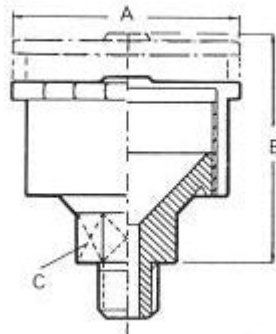

STAUFFER VETPOT, GROOTTE 0 - G1/8 BSP MESSING, DIN3411B

Model: 519/0 1/8 MSB

Omschrijving

A= 14 mm

B= 30 mm

C= 10 mm

Smeertechniek Rotterdam

Cairostraat 74
3047 BC Rotterdam