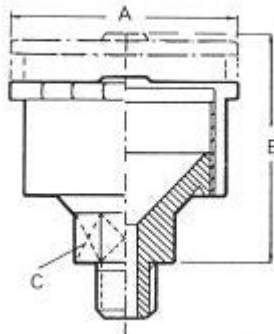

STAUFFER VETPOT, GROOTTE 0 - G1/8 BSP MESSING, DIN3411B

Model: 519/0 1/8 MSB

Omschrijving

A= 14 mm

B= 30 mm

C= 10 mm

Smeertechniek Rotterdam

Cairostraat 74
3047 BC Rotterdam