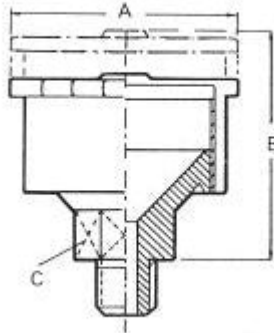

STAUFFER VETPOT, GROOTTE 0 - G1/8 BSP MESSING, DIN3411B

Model: 519/0 1/8 MSB

Description

A= 14 mm

B= 30 mm

C= 10 mm

Smeertechniek Rotterdam

Cairostraat 74
3047 BC Rotterdam