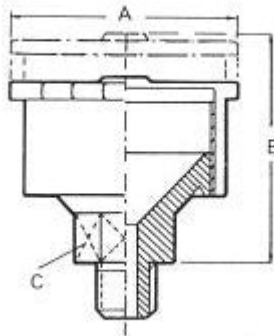

## STAUFFER VETPOT, GROOTTE 0 - G1/8 BSP MESSING, DIN3411B

Model: 519/0 1/8 MSB

### Description

A= 14 mm

B= 30 mm

C= 10 mm